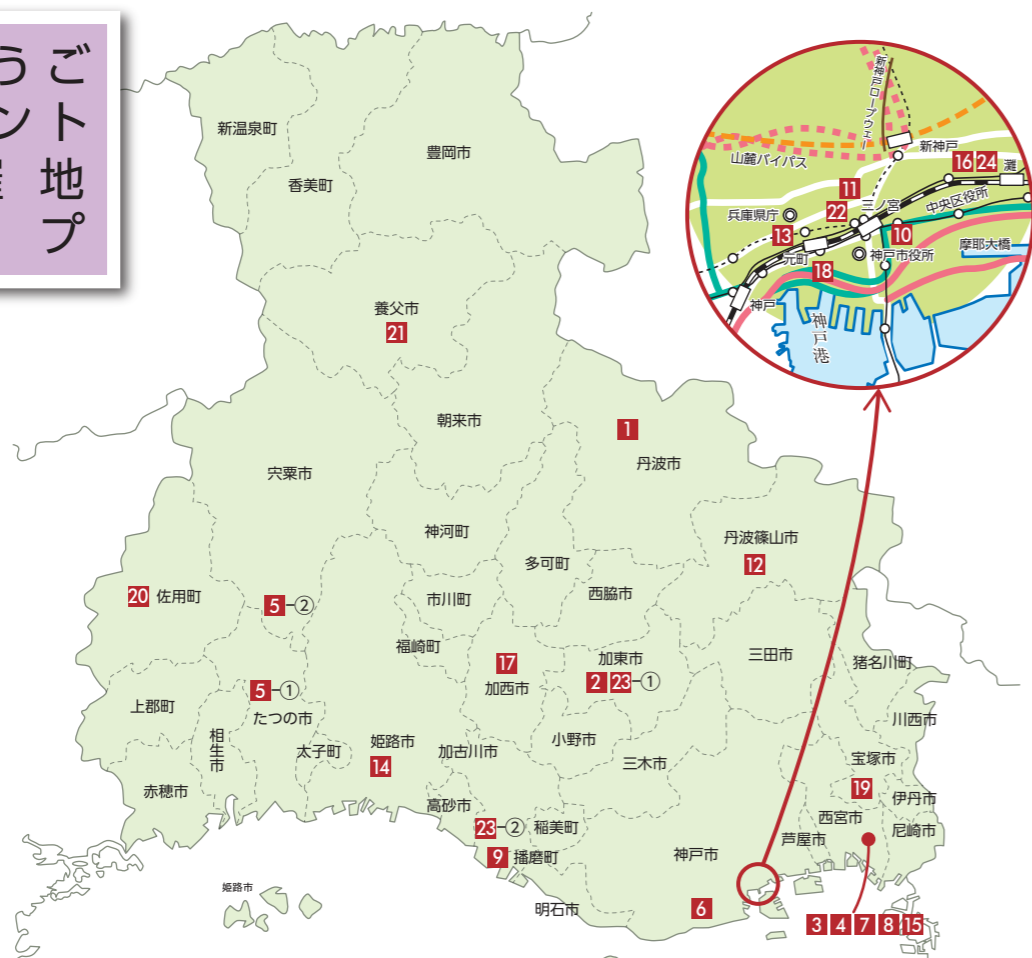

ひょうご
イベント
開催地
マップ

- | | | |
|---|---|--|
| <p>1 丹波地域文化フェスティバル 丹波の森公園</p> <p>2 ひょうご合唱の祭典 やしろ国際学習塾 L.O.C.ホール</p> <p>3 ひょうご演劇祭 県立芸術文化センター 小ホール</p> <p>4 ひょうご邦楽の祭典 県立芸術文化センター 中ホール</p> <p>5 西播磨文化フェスティバル ①西播磨文化会館 ②山崎文化会館</p> <p>6 ひょうご日本民謡フェスティバル ピフレホール</p> <p>7 アンサンブル・フェスティバル兵庫 県立芸術文化センター 小ホール</p> <p>8 ひょうごプラスフェスティバル 県立芸術文化センター 大ホール</p> <p>9 ひょうご民俗芸能祭 播磨町中央公民館 大ホール</p> <p>10 ひょうご名流舞踊の会 神戸国際会館 こくさいホール</p> <p>11 詩のフェスタひょうご ラッセホール・サンフラワー</p> | <p>12 兵庫県交響楽祭 田園交響ホール</p> <p>13 ひょうご大茶会 兵庫県公館</p> <p>14 ひょうご吟剣詩舞道祭 アクリエひめじ</p> | <p>15 ひょうご洋舞フェスティバル 県立芸術文化センター 大ホール</p> <p>16 全国手工芸コンクール in ひょうご 原田の森ギャラリー 大展示室</p> <p>17 兵庫県いけばな展 (地域展) 加西市文化会館 3F小ホール・2Fギャラリー</p> <p>18 兵庫県いけばな展 (神戸展) 大丸ミュージアム神戸</p> <p>19 阪神北文化フェスタ 宝塚市立中央公民館</p> <p>20 兵庫短歌祭 さよう文化情報センター</p> <p>21 和太鼓フェスティバル in 兵庫 やぶ市民交流広場 (YBファブ) ホール</p> <p>22 ひょうご俳句フェスティバル 兵庫県会館 けんみんホール</p> <p>23 東播磨文化フェスティバル ①やしろ国際学習塾 ②加古川総合文化センター</p> <p>24 兵庫ふれあい美術展 原田の森ギャラリー 大展示室</p> |
|---|---|--|

イベント
ガイド
2022

《ふれあい文化の祭典》 県民文化普及事業

平成元年に始まったふれあいの祭典は、県内の文化振興と県民の感動と交流の輪を広げて参りました。
平成20年度からは、こうした成果を地域に定着・発展させていくため、開催地域が中心となって音楽、舞踊、演劇、美術、伝統芸能、文学等の多彩な文化活動の発表の場として、また、身近な場所で県民が芸術文化に親しみ、交流の輪を広げ、地域文化の裾野を広げる場として、県内各地で開催しております。

2022年 ふれあい文化の祭典

イベント情報

※開催状況(開演時間)等については、変更になる場合があります。
(確認は各イベントの問い合わせ先まで)

1 丹波地域文化フェスティバル

親子で楽しく、様々なジャンルの伝統文化を体験できます。

【開催日】8月5日(金) 12:00~16:00
【開催場所】丹波の森公苑
【入場料】無料
【問い合わせ】0795-72-5170
丹波地域文化フェスティバル実行委員会事務局(公財)兵庫丹波の森協会 丹波の森公苑文化振興部内